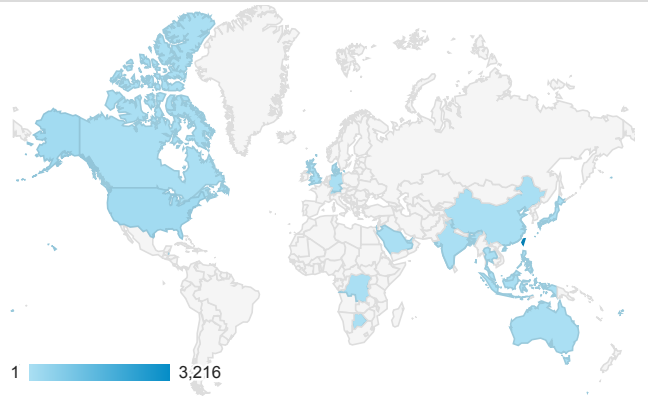

# 報表01\_訪客

2015年9月14日 - 2015年9月20日

## 平均造訪停留時間和單次造訪頁數

## 造訪地圖