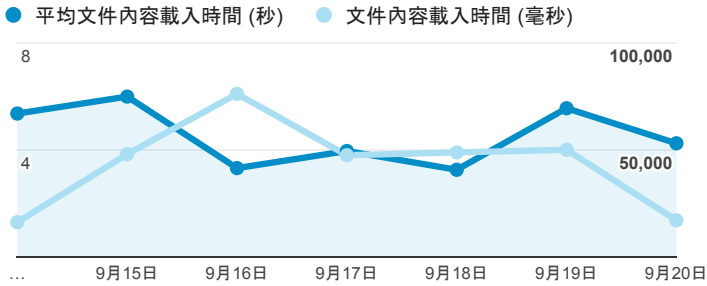

# 報表01\_訪客

2015年9月14日 - 2015年9月20日

## 平均造訪停留時間和單次造訪頁數