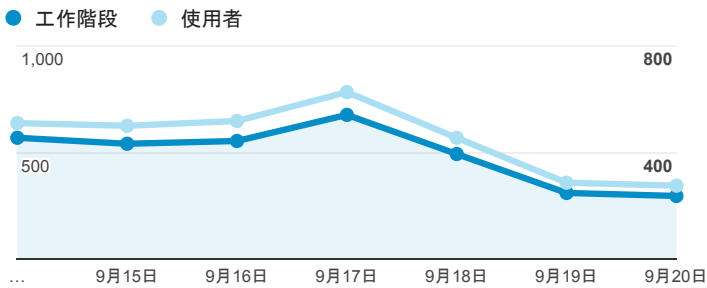

報表01_訪客

2015年9月14日 - 2015年9月20日

平均造訪停留時間和單次造訪頁數

造訪地圖

造訪和不重複訪客

造訪 (依瀏覽器分組)

造訪和新造訪

造訪和新造訪率 (依 行動裝置資訊 分組)

造訪 (依 裝置類別 分組)

■ desktop ■ mobile ■ tablet